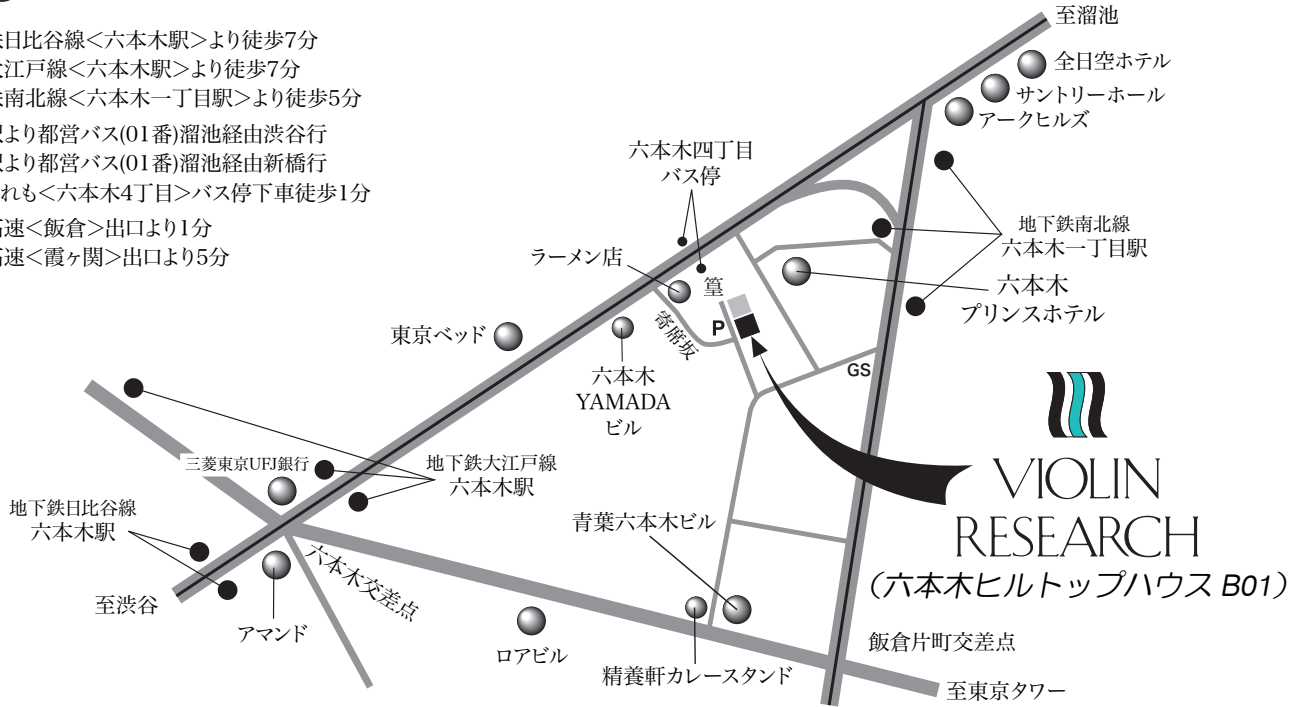

● 交通のご案内

電車: 地下鉄日比谷線<六本木駅>より徒歩7分
 都営大江戸線<六本木駅>より徒歩7分
 地下鉄南北線<六本木一丁目駅>より徒歩5分
 バス: 新橋駅より都営バス(01番)溜池経由渋谷行
 渋谷駅より都営バス(01番)溜池経由新橋行
 いずれも<六本木4丁目>バス停下車徒歩1分
 道路: 首都高速<飯倉>出口より1分
 首都高速<霞ヶ関>出口より5分

有限会社 バイオリンリサーチ 弦楽器の販売/修復/制作/輸出入
 〒106-0032 東京都港区六本木 3-4-25 六本木ヒルトップハウス B01
 電話: 03-3582-3233 FAX: 03-3585-9528
 E-mail: info@ricercare.com Website: http://www.ricercare.com