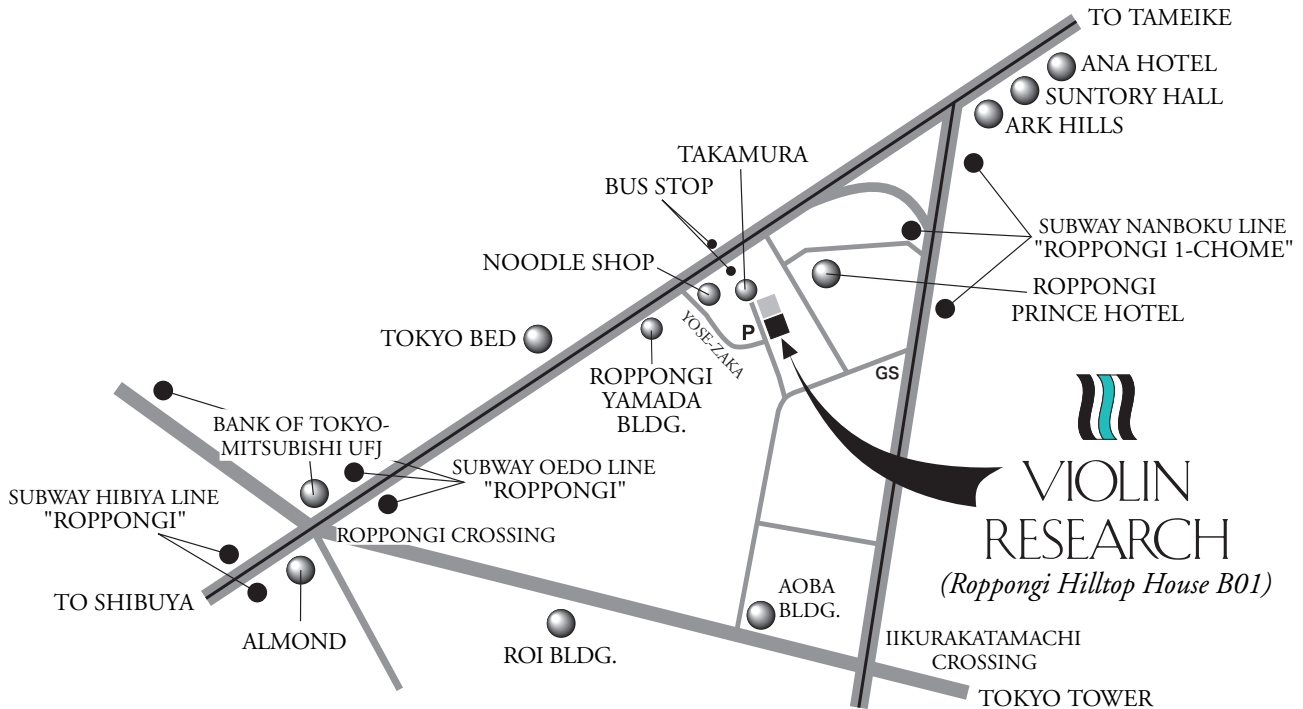

● 交通のご案内

電車: 地下鉄日比谷線<六本木駅>より徒歩7分
 都営大江戸線<六本木駅>より徒歩7分
 地下鉄南北線<六本木一丁目駅>より徒歩5分
 バス: 新橋駅より都営バス(01番)溜池経由渋谷行
 渋谷駅より都営バス(01番)溜池経由新橋行
 いずれも<六本木4丁目>バス停下車徒歩1分
 道路: 首都高速<飯倉>出口より1分
 首都高速<霞ヶ関>出口より5分

有限会社 バイオリンリサーチ 弦楽器の販売/修復/制作/輸出入
 〒106-0032 東京都港区六本木 3-4-25 六本木ヒルトップハウス B01
 電話: 03-3582-3233 FAX: 03-3585-9528
 E-mail: info@ricercare.com Website: http://www.ricercare.com